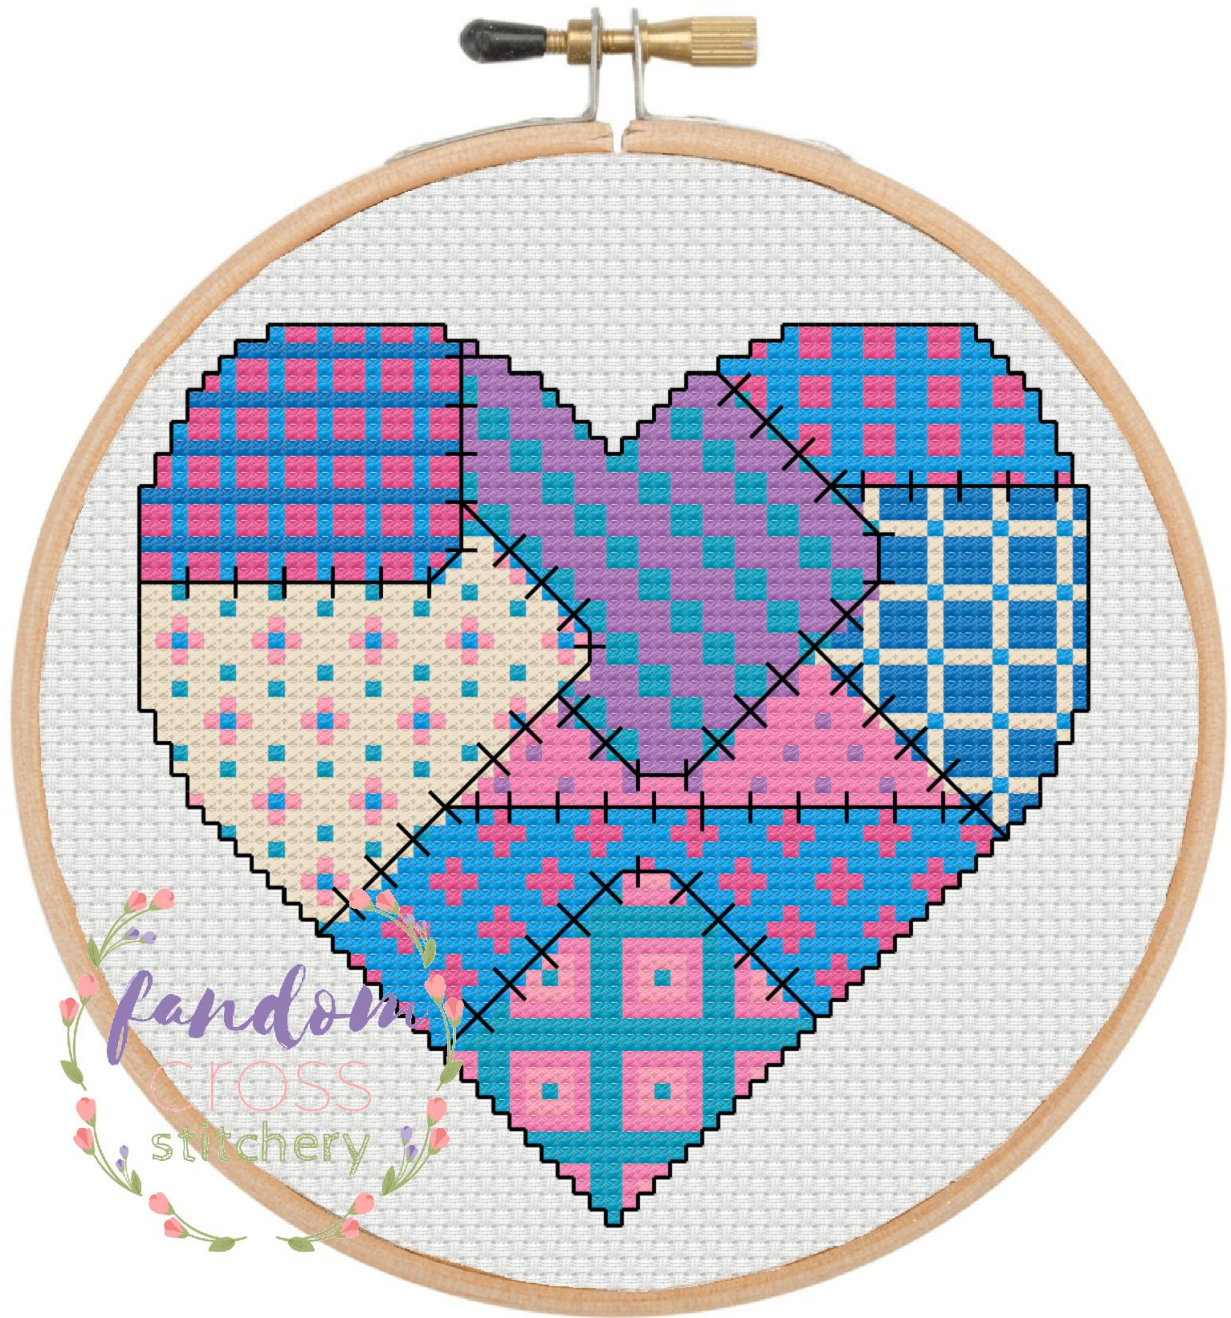

Patchwork Heart

Patchwork Heart

Patchwork Heart

Canvas size 84 x 84 stitches (6" x 6" on 14 count Aida)

	Number	Name	Strands	Length	Stitches
	DMC 995	Electric Blue dark	2	0.2 Skeins	234
	DMC 996	Electric Blue medium	2	0.3 Skeins	462
	DMC 3845	Bright Turquoise med	2	0.2 Skeins	299
	DMC 209	Lavender dark	2	0.2 Skeins	295
	DMC 603	Cranberry	2	0.2 Skeins	275
	DMC 604	Cranberry light	2	0.2 Skeins	207
	DMC 3716	Dusty Rose very light	2	0.1 Skeins	89
	DMC ECRUT	Ecu	2	0.3 Skeins	416
No.	B/S - Color				Skeins
DMC 310 (2 str)	Black				0.06
	