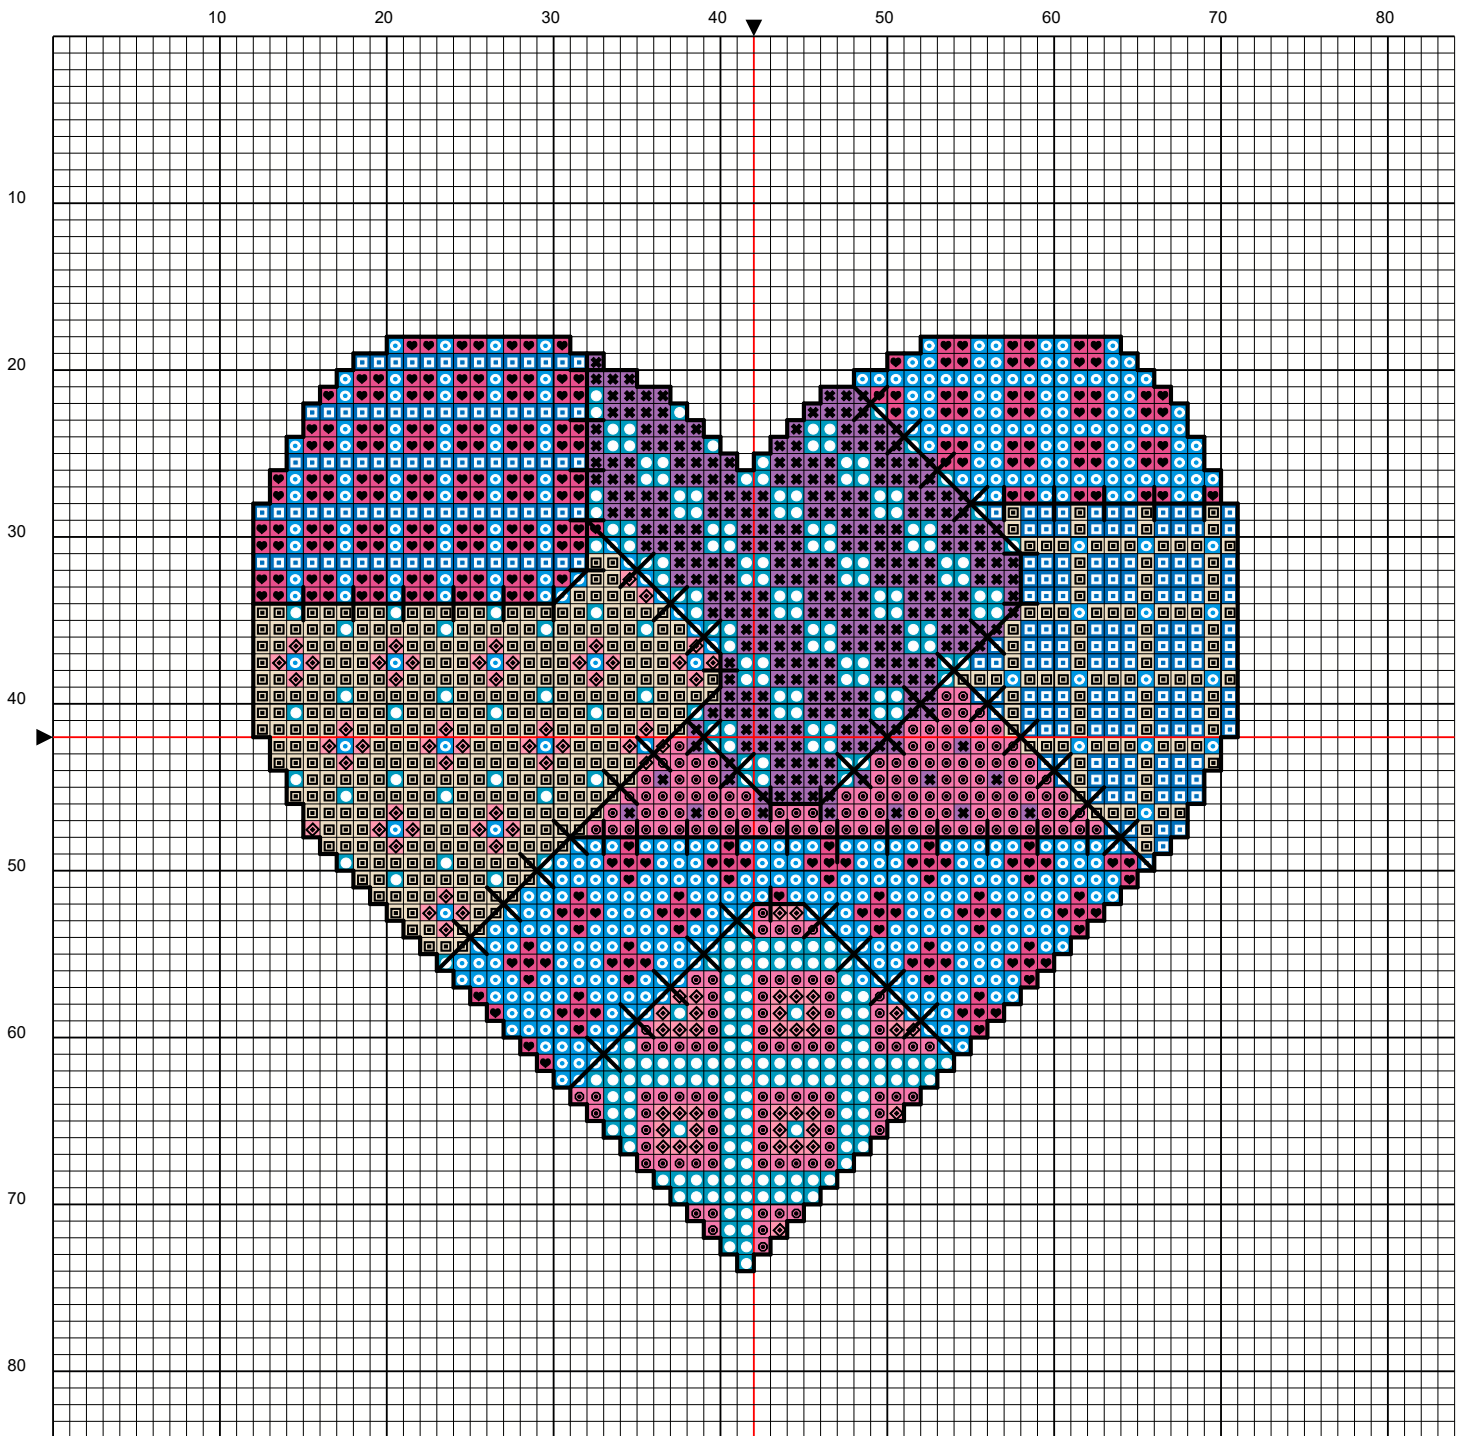

Patchwork Heart

Patchwork Heart

Patchwork Heart

Canvas size 84 x 84 stitches (6" x 6" on 14 count Aida)

	Number	Name	Strands	Length	Stitches
	DMC 995	Electric Blue dark	2	0.2 Skeins	234
	DMC 996	Electric Blue medium	2	0.3 Skeins	462
	DMC 3845	Bright Turquoise med	2	0.2 Skeins	299
	DMC 209	Lavender dark	2	0.2 Skeins	295
	DMC 603	Cranberry	2	0.2 Skeins	275
	DMC 604	Cranberry light	2	0.2 Skeins	207
	DMC 3716	Dusty Rose very light	2	0.1 Skeins	89
	DMC ECRUT	Ecu	2	0.3 Skeins	416
No.	B/S - Color				Skeins
DMC 310 (2 str)	Black				0.06
	